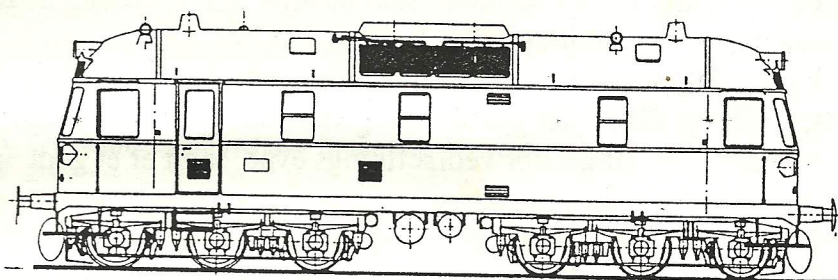

Byggevejledning til Frichs "Marcipanbrød"

Byggesæt nr.
00 - 010 og 00 - 011

Tikøb hvidmetalstøberi
V/ Kim Møller
Hornbækvej 460 3080 Tikøb
Tlf. 49 75 87 08 (8.00 - 16.00)
Tlf. 49 75 88 19 (16.00 - 20.00)
Fax. 49 75 87 19