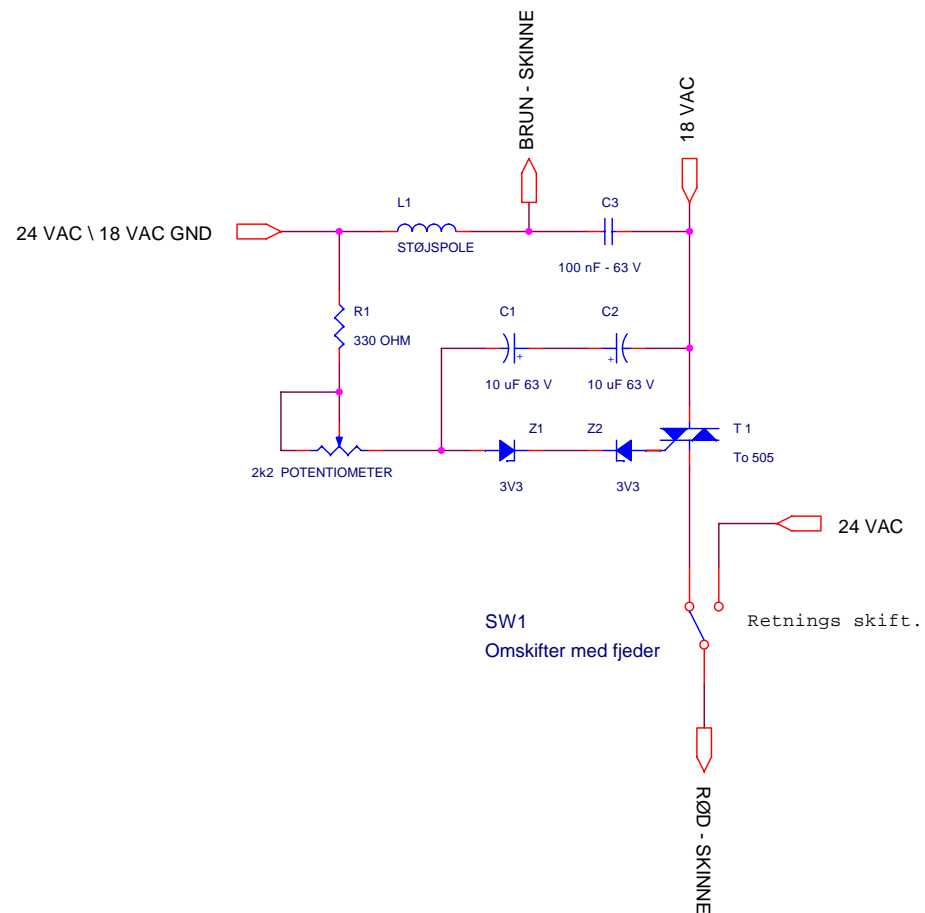

Diagram BR 553 for Marklin

Husk dog at sætte en køleplade på triac'en.
<http://www.brkit.dk/byggesaet/br553.html>

Title		
BR553 styring til Marklin Analog 18 - 0 volt		
Size	Document Number	Rev
B	VOICE_DK / Sporskiftet fusk	1.0
Date:	Monday, March 14, 2011	Sheet 1 of 1